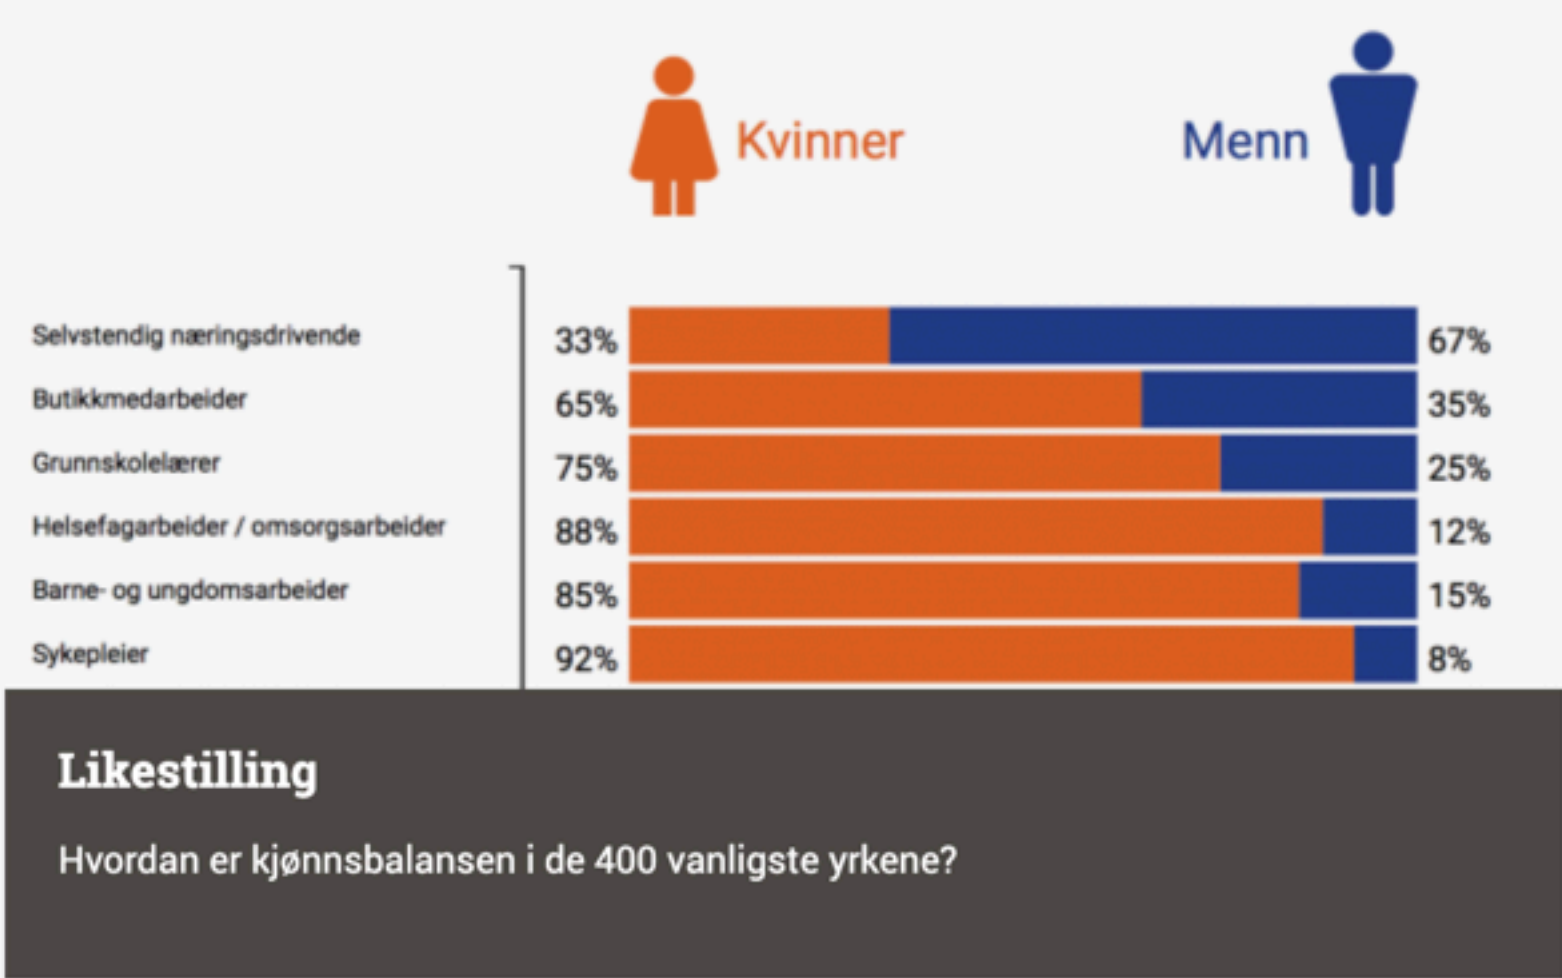

VANLIGSTE YRKER

for de med utdanningen
Videreutdanninger i ledelse, organisasjon,
administrasjon og økonomi:

- Arkitekt **56 %**
- Landskapsarkitekt **12 %**
- Selvstendig næringsdrivende **8 %**
- Sivilingeniør (bygg eller anleg...) **6 %**
- Saksbehandler **4 %**

SELVSTENDIG NÆRINGSDRIVENDE

Andel av de med utdanningen
språkutdanning, germanske og romanske språk:

Alle: **4,9 %**
Nyutdannede: **1,7 %**

Sammenlign med andre utdanninger.

Sammenlign 

[Hvordan er tallene samlet inn?](#)

Yrker

Utdanninger

Verktøy

Likestilling
 Hvordan er kjønnsbalansen i de 400 vanligste yrkene?

Karakterkalkulatoren
 Vil du studere på universitet eller høyskole?
 Bruk Karakterkalkulatoren til å regne ut poengene dine.
 Med studievelger kan du se hvilke studier du kan komme inn på med dine poeng. Den viser deg også hvilke fag du må ha på videregående, for å komme inn på ulike studier.