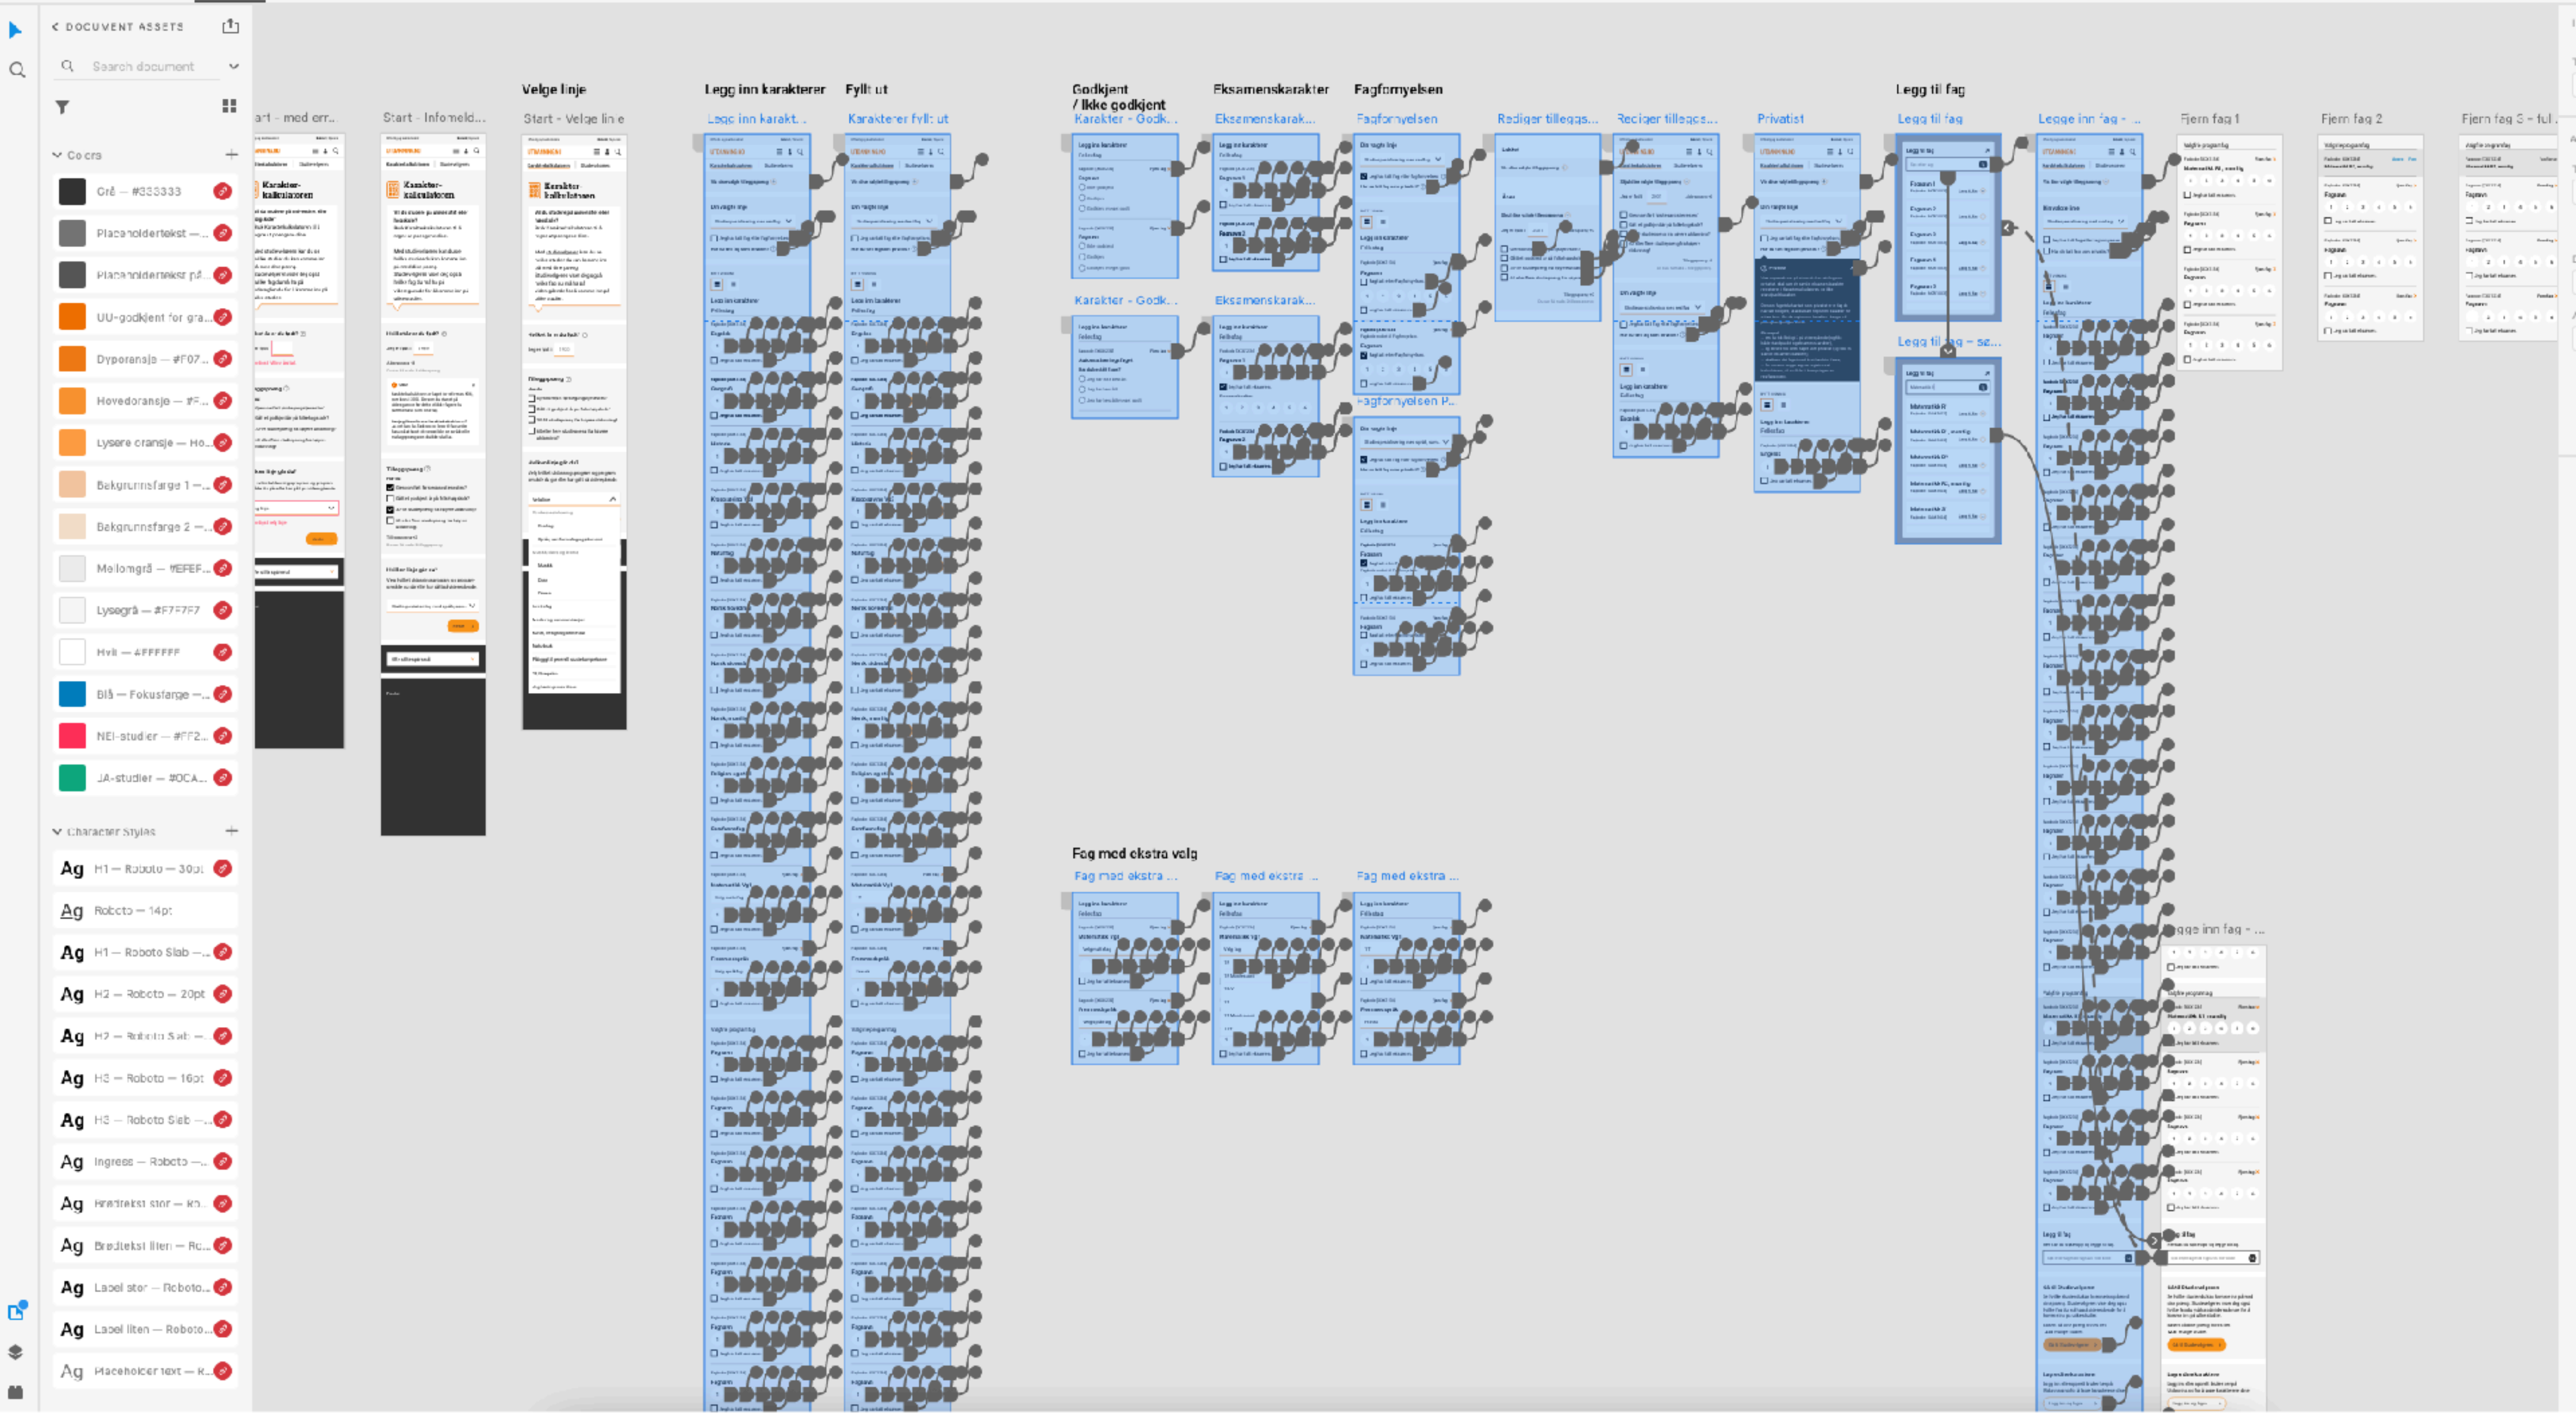

Gjelder for opptaket i 2019.

Førstegangs- vitnemål

Skolepoeng 2019

Ordinær kvote

Konkurranspoeng 2019

Vis på kart

OsloMet –
storbyuniversitetet

? YLFBI

Kunst og kunsthåndverk (19)

0

Skolepoeng

Dine skolepoeng
(Førstegangsvitnemålskvote)

Karakterpoeng: **0 poeng**
+ Språk- og realfagspoeng:
0 poeng
= 0 skolepoeng

0

Konkurransespoeng

Dine konkurransespoeng (Ordinær kvote)